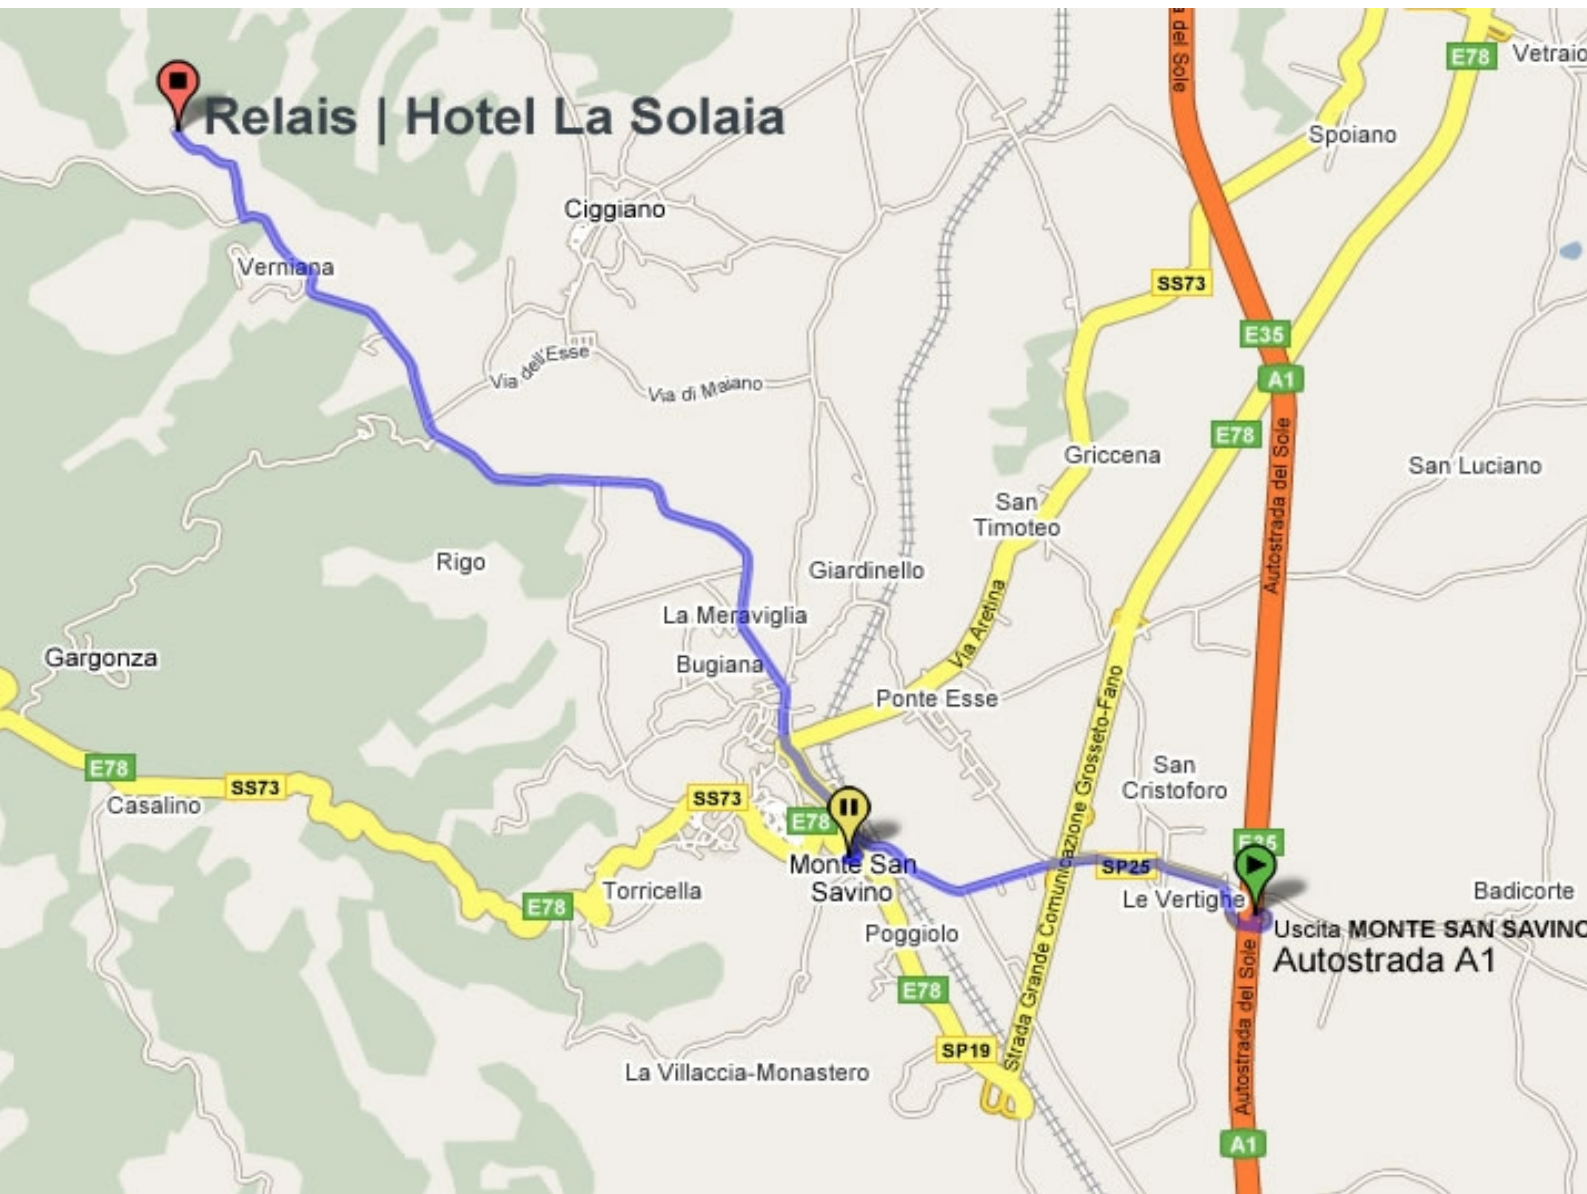

Fax 0039.0575.440353

email: booking@lasolaia.it

By Car from Highway A1 Milan-Naples:

exit Monte San Savino. At the Pay toll turn on the left, go straight on till the traffic light. Here, go straight on the S.S. following indication for Verniana. Leaving the cross for Verniana on the left and continue on the SS after 1 km turn on the right following indication Hotel Relais La Solaria. We are on the top of the hill after 2.3 km

In auto Autostrada A1 Milano - Napoli

uscita Monte San Savino; dopo il casello svoltare a Sinistra direzione Monte San Savino
Al semaforo che si troverà percorrendo la strada principale, seguire a diritto direzione Verniana - San Pancrazio - Bucine .

Percorsi 6 km e visto alla propria sinistra il cartello indicante Verniana, lasciarsi scorrere il paese alla propria sinistra e dopo 500 mt. Si troverà Cartello Relais La Solia con indicazione di svoltare a destra.

Svoltare quindi e seguire la strada sempre tenendosi sulla sinistra per 2.3 km.

IN cima alla collina arrivo.